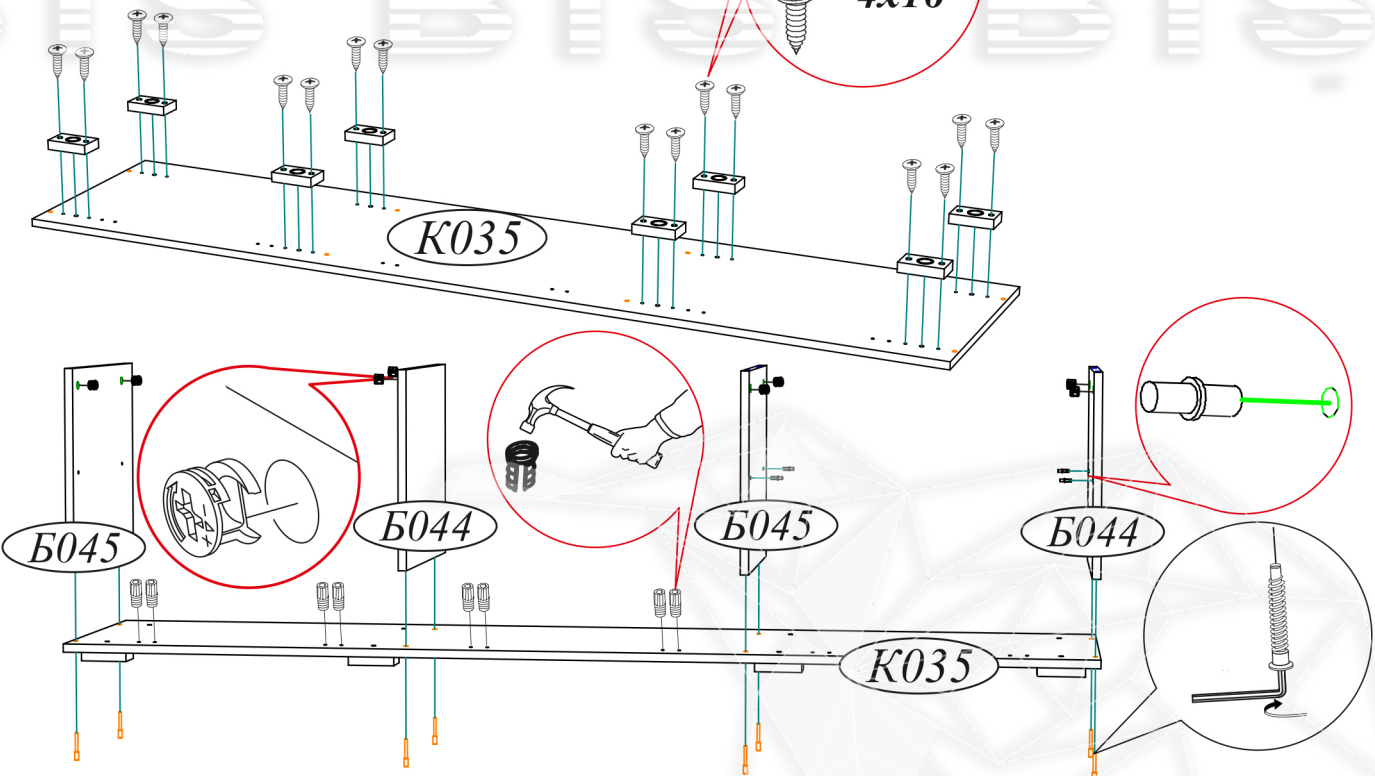

Гвоздь 2x20  90 шт.	Евровинт 6x50  31 шт.	Еврокюч  1 шт.	Заглушка для евровинта Ясень шимо  12 шт.	Заглушка для эксцентрика Ясень шимо  22 шт.
Заглушка технологическая Ф5 Ясень шимо  24 шт.	Заглушка технологическая Ф8 Ясень шимо  8 шт.	Петля 4-х шарнирная накладная  7 шт.	Полкодержатель (хром)  12 шт.	Фуретка для шурупа 4x16  12 шт.
Шкант 8x30  8 шт.	Шуруп 4x16  74 шт.	Шуруп 4x25  8 шт.	Эксцентриковая стяжка  26 шт.	Краб (для Гвоздя)  18 шт.
Петля 4-х шарнирная вкладная  4 шт.	Саморез с пресс-шайбой 4x16  6 шт.	Втулка для стекла прозрачная 4 мм  6 шт.	Кронштейн барный  2 шт.	Кронштейн газовый 80N  2 шт.
Навес угловой с заглушкой  5 шт.	Ручка BTS №21 (128-160) черн. никель  5 шт.	Эксцентриковая стяжка  4 компл.	Полкодержатель для стекла  8 шт.	Опора прямоугольная 20 мм.  8 шт.

Необходимый инструмент для сборки.
Рекомендуем сборку производить вдвоем.

Шуруп 4x16

Качество мебели зависит от качества сборки.
Рекомендуем доверить сборку специалистам.

Уважаемый покупатель!

Убедительная просьба сохранять упаковку до полной сборки изделия!