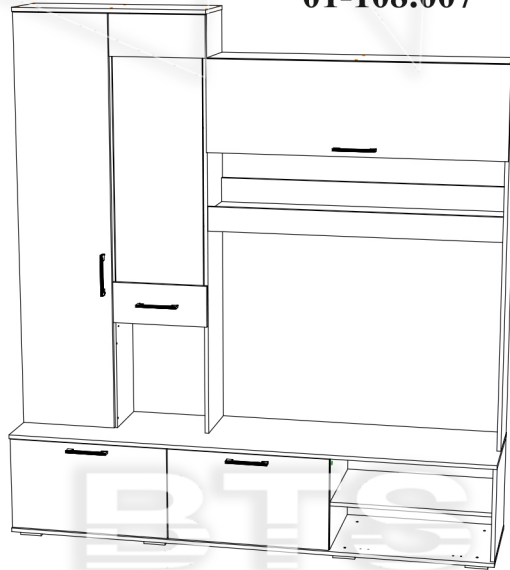

Инструкция по сборке и эксплуатации мебели

Гарнитура мебели для гостиной «Флай» ЦС-01

01-108.007

Габаритные размеры

Ширина (мм): 2004

Высота (мм): 2176

Глубина (мм): 460

ОБЩИЕ ТЕХНИЧЕСКИЕ УКАЗАНИЯ